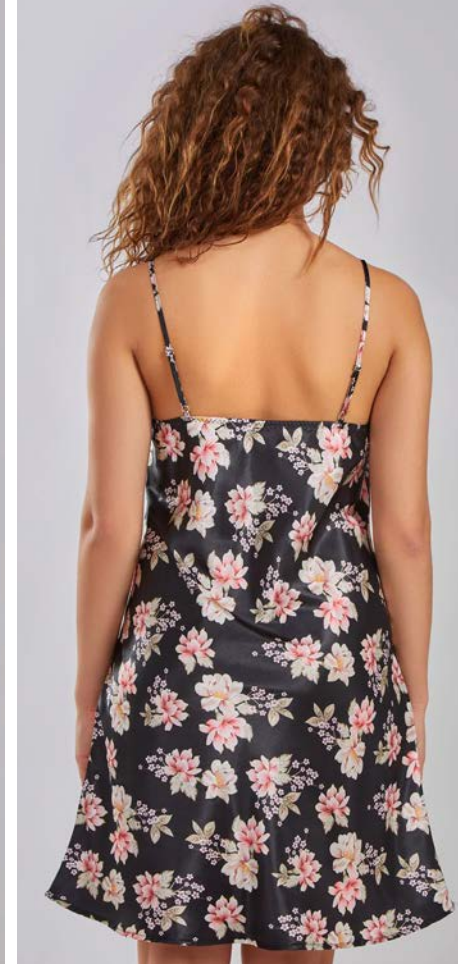

Pink
78211
XS, S, M, L, XL
78211X
1X, 2X, 3X

Helena Robe

Pink
78209
XS, S, M, L, XL
78209X
1X, 2X, 3X

Abigail Chemise

Black
78206 - XS, S, M, L, XL
78206X - 1X, 2X, 3X

Abigail Romper

Black
78207 - S, M, L, XL
78207X - 1X, 2X, 3X

Diana Romper

Beige
78213 - XS, S, M, L, XL
78213X - 1X, 2X, 3X

Diana Robe

Beige
78216
XS, S, M, L, XL
78216X
1X, 2X, 3X

Diana Chemise

Beige
78215 - XS, S, M, L, XL
78215X - 1X, 2X, 3X

Rosalind PJ Set

Black
78221 - XS, S, M, L, XL

Rosalind PJ Set

Black
78222
XS, S, M, L, XL
78222X
1X, 2X, 3X

Rosalind Chemise

Black
78224
XS, S, M, L, XL
78224X
1X, 2X, 3X

Aimee Robe

Pink-Black
78261 - XS, S, M, L, XL
78261X - 1X, 2X, 3X

Aimee Chemise

Pink
78265 - XS, S, M, L, XL
78265X - 1X, 2X, 3X