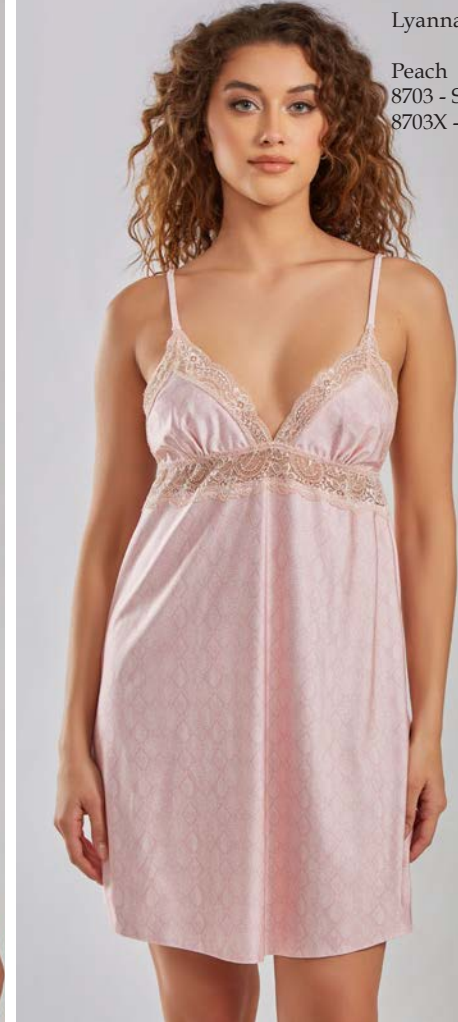

Grace Pajama Set

Black, Blue
7924 - S, M, L, XL

Delphine Nightshirt

Black
78031 - S, M, L, XL

Eleanor Robe

Blue, Pink
7913 - S, M, L, XL
Pink
7913X - 1X, 2X, 3X

Lyanna Chemise

Peach
8703 - S, M, L, XL
8703X - 1X, 2X, 3X