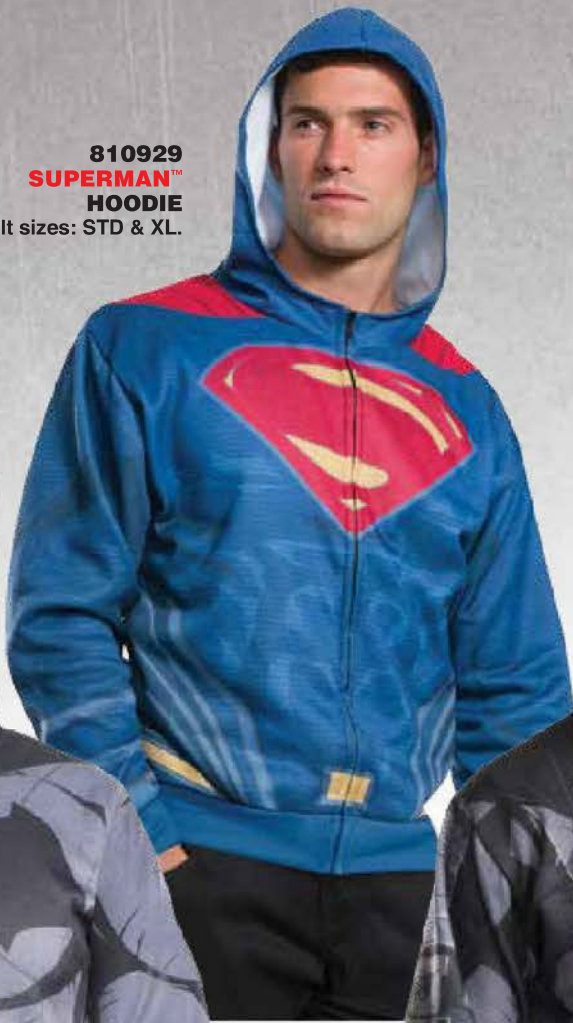

810929
SUPERMAN™
HOODIE
Adult sizes: STD & XL.