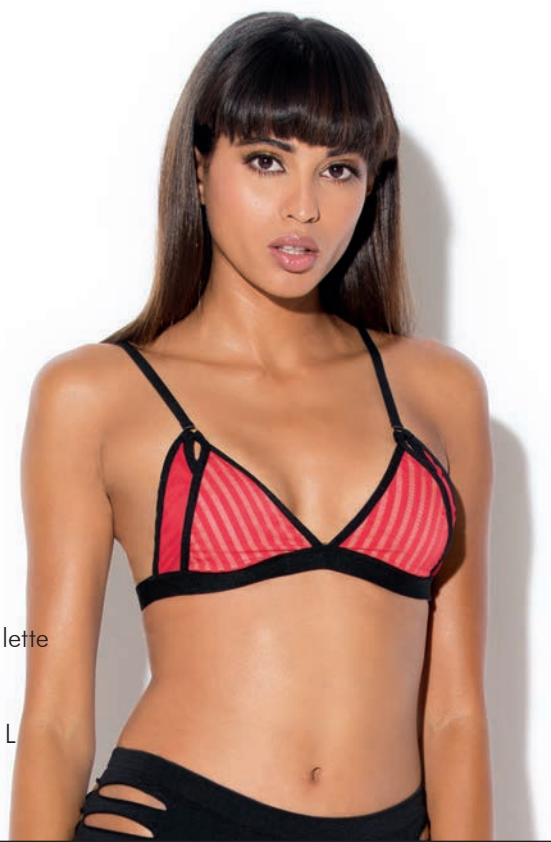

2032
Mitsu Bralette

Red
XS, S, M, L