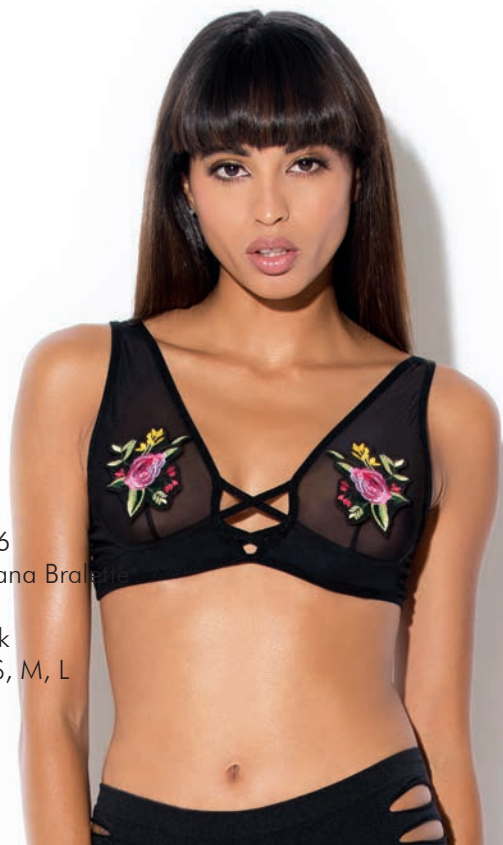

Red
XS, S, M, L

2028-B
Koi Bralette

Red-Nude
XS, S, M, L

2028-P
Koi Panty

Red-Nude
XS, S, M, L

2026
Kohana Bralette

Black
XS, S, M, L

2024
Kikko Bralette