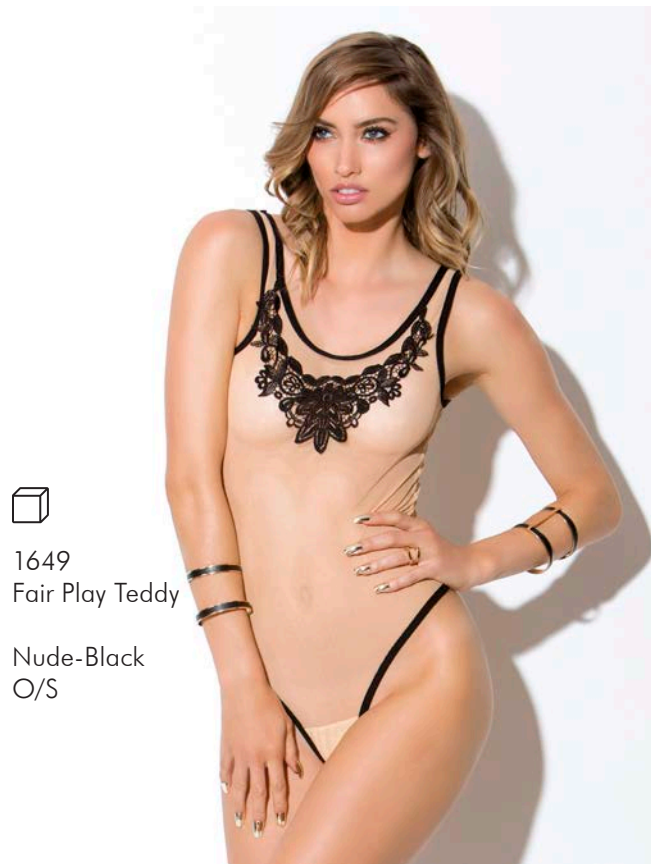

Nude-Black
O/S

1649
Fair Play Teddy

Nude-Black
O/S

1938
Electric Edge
Chemise

Black
O/S

1942
Urban Nova
Chemise

Black
O/S

1637
Love Bites
Teddy