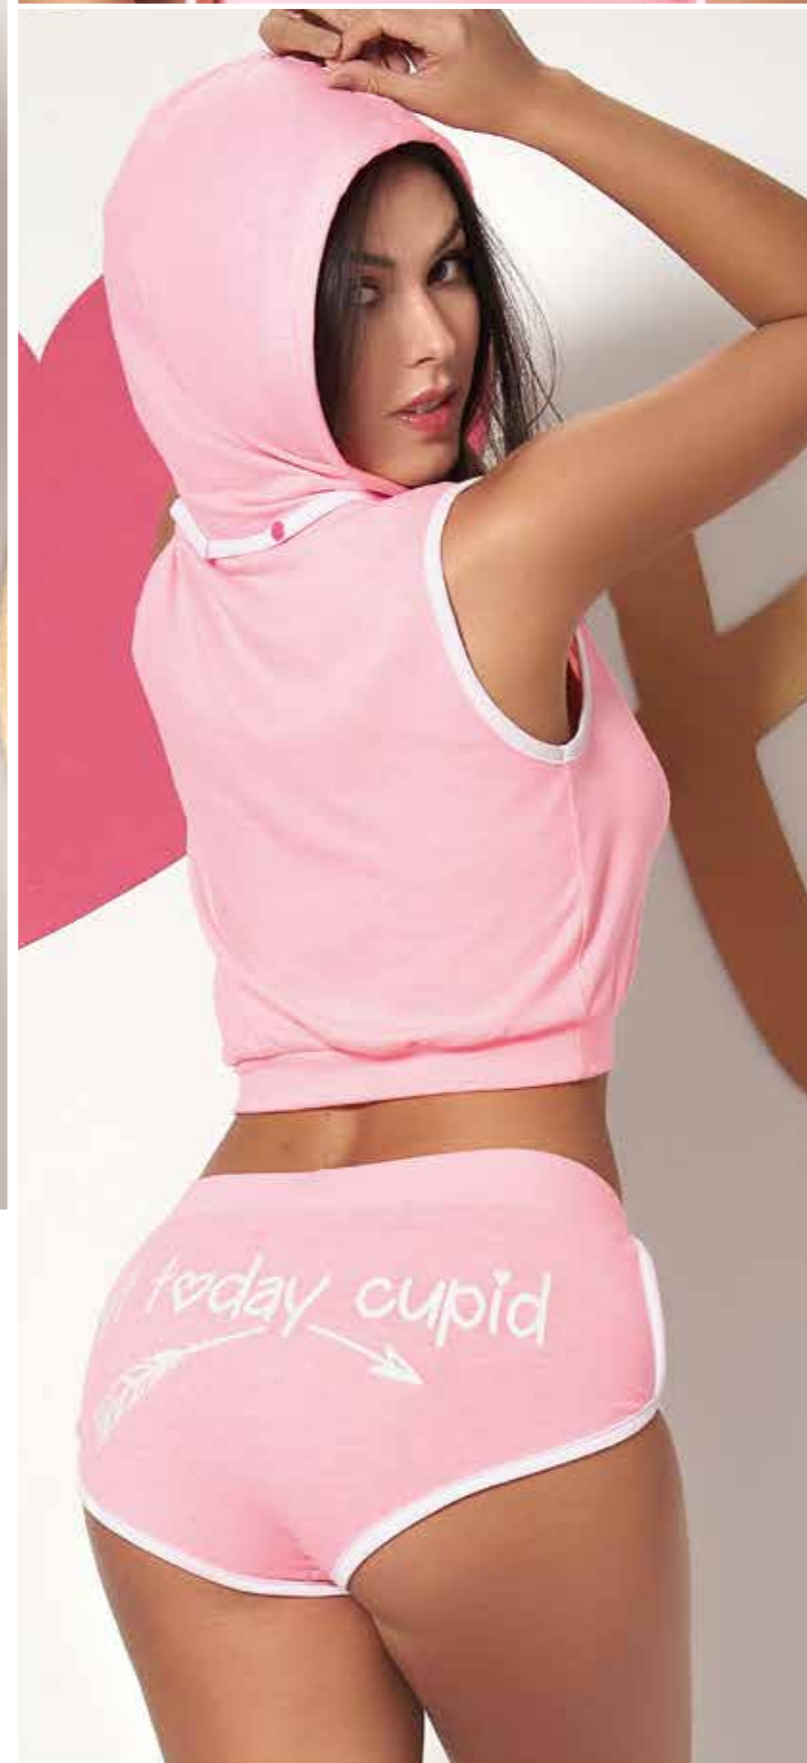

Not today cupid

54.