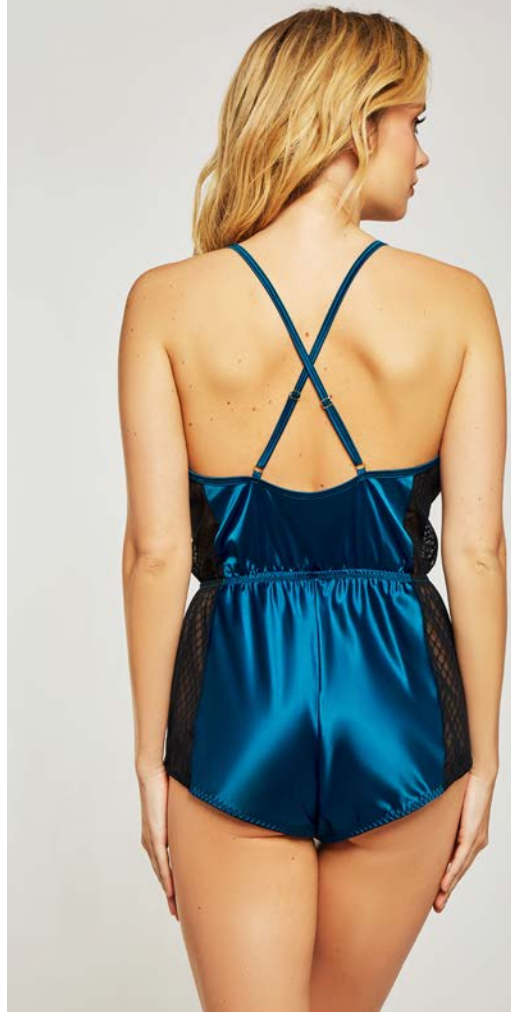

Beatrice Robe

Teal
7953 - S, M, L, XL
7953X - 1X, 2X, 3X

Beatrice Romper

Teal
7954 - S, M, L, XL
7954X - 1X, 2X, 3X

Jada Chemise

Leopard
7997 - S, M, L, XL
7997X - 1X, 2X, 3X

Jada Robe

Leopard, Snake
7998 - S, M, L, XL
7998X - 1X, 2X, 3X