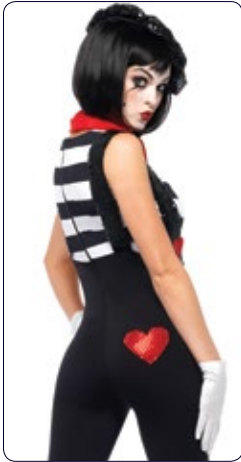

Color: Multi.

Size: S, M, L.

S

M

L

A2711

Harlequin wig.
Color: Black/Red.
One Size.

NEW!